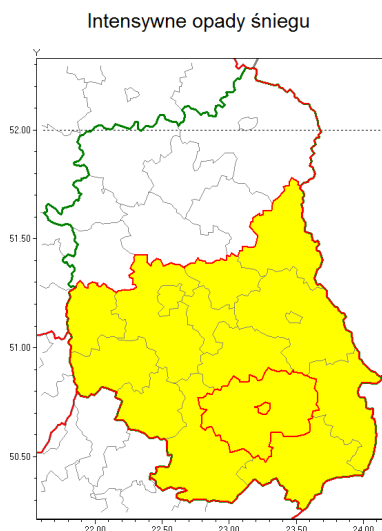

Zasięg ostrzeżenia w województwie

Ostrzeżenie meteorologiczne Nr 2

Nazwa biura	IMGW-PIB Centralne Biuro Prognoz Meteorologicznych w Warszawie
Zjawisko/stopień zagrożenia	Intensywne opady śniegu/ 1
Obszar	województwo lubelskie powiat zamojski
Ważność	od godz. 00:00 dnia 05.01.2019 do godz. 15:00 dnia 05.01.2019
Przebieg	Prognozuje się wystąpienie opadów śniegu, miejscami o natężeniu umiarkowanym, powodujących przyrost pokrywy śnieżnej za okres ważności Ostrzeżenia od 10 cm do 15 cm.
Prawdopodobieństwo wystąpienia zjawiska(%)	80%
Uwagi	Brak.
Dyrektor synoptyk IMGW-PIB	Kamil Walczak
Godzina i data wydania	godz. 11:58 dnia 04.01.2019
SMS	IMGW-PIB OSTRZEŻENIE: NIEG/1 lubelskie/zamojski od 00:00/05.01 do 15:00/05.01.2019 przyrost pokrywy 15 cm.