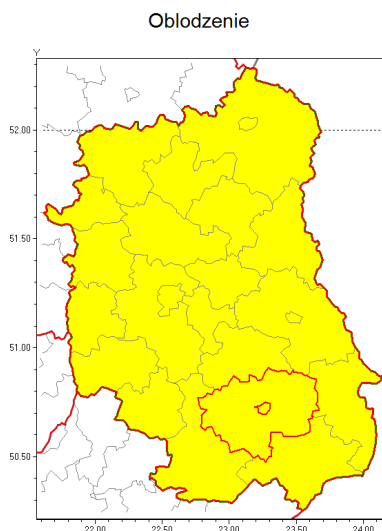

### Zasięg ostrzeżenia w województwie

### Ostrzeżenie meteorologiczne Nr 8

<b>Nazwa biura</b>	IMGW-PIB Centralne Biuro Prognoz Meteorologicznych w Warszawie
<b>Zjawisko/stopień zagrożenia</b>	Oblodzenie/ 1
<b>Obszar</b>	województwo lubelskie <b>powiat zamojski</b>
<b>Ważność</b>	od godz. 12:00 dnia 18.01.2019 do godz. 24:00 dnia 18.01.2019
<b>Przebieg</b>	Prognozuje się zamarzanie mokrej nawierzchni dróg i chodników po opadach mokrego śniegu. Temperatura minimalna od -5°C do -1°C, temperatura minimalna gruntu około -5°C.
<b>Prawdopodobieństwo wystąpienia zjawiska(%)</b>	80%
<b>Uwagi</b>	Brak.
<b>Dyrektor synoptyk IMGW-PIB</b>	Grażyna Dąbrowska
<b>Godzina i data wydania</b>	godz. 09:00 dnia 18.01.2019
<b>SMS</b>	IMGW-PIB OSTRZEŻENIE: OBLODZENIE/1 lubelskie/zamojski od 12:00/18.01 do 24:00/18.01.2019 temp. min. od ... st. do ... st., przy gruncie do ... st., lisko.